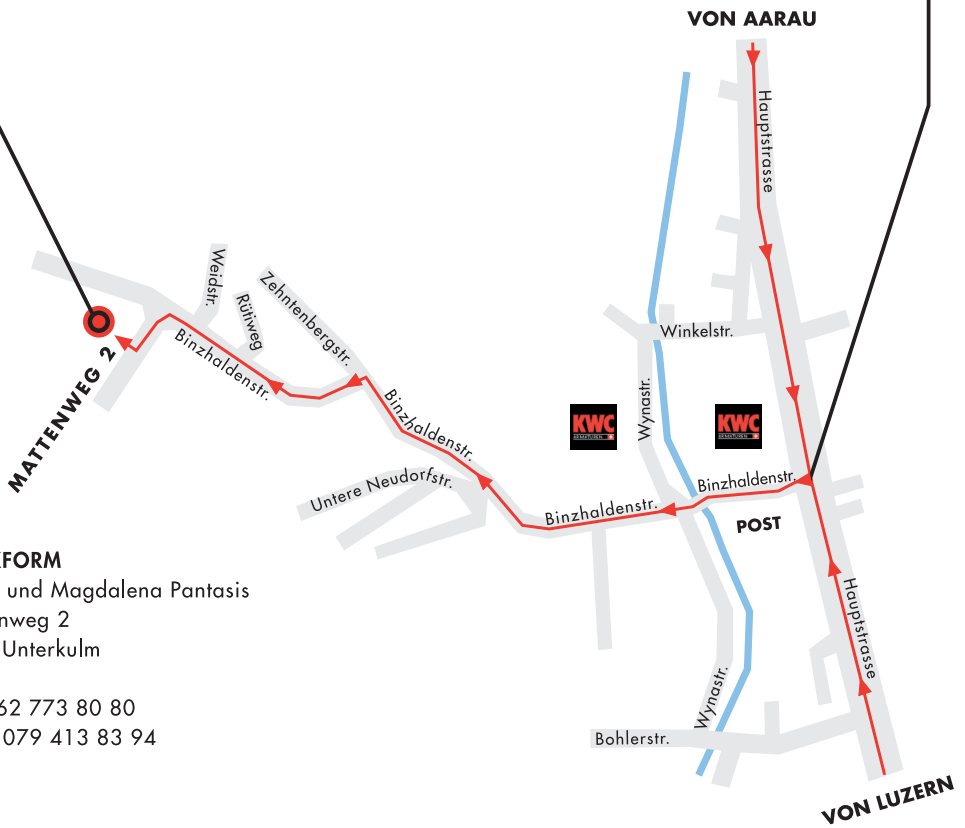

WEGBESCHREIBUNG WERKFORM

WERKFORM

Abzweigung Bahnübergang KWC, Restaurant Eintracht

WERKFORM

Cristo und Magdalena Pantasis
Mattenweg 2
5726 Unterkulm

Tel. 062 773 80 80
Natel 079 413 83 94